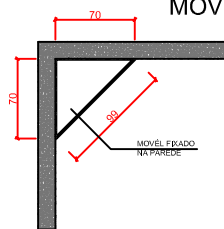

### MÓVEL 01

VISTA EXTERNA

PUXADORES CONFORME PADRÃO DE MÓVEIS JÁ EXISTENTES NO SETOR

VISTA INTERNA

Armário Balcão:  
MDF, espessura de 2 cm  
Duas portas de correr  
Prateleira interna  
Cor carvalho prata

### MÓVEL 02

Bancada triangular para computador:  
MDF, espessura de 2 cm  
Fixada na parede ( sem mão francesa )  
Cor carvalho prata