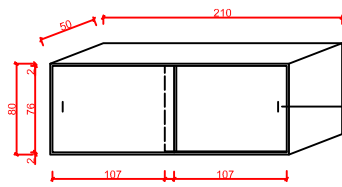

### MÓVEL 01

VISTA EXTERNA

PUXADORES CONFORME PADRÃO DE MÓVEIS JÁ EXISTENTES NO SETOR

VISTA INTERNA

Armário Balcão:  
MDF, espessura de 2 cm  
Duas portas de correr  
Prateleira interna  
Cor carvalho prata

### MÓVEL 02

Bancada triangular para computador:  
MDF, espessura de 2 cm  
Fixada na parede ( sem mão francesa )  
Cor carvalho prata