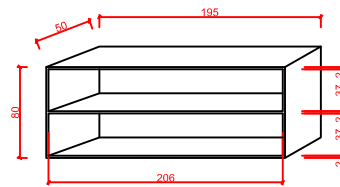

### MÓVEL 01

VISTA EXTERNA

PUXADORES CONFORME PADRÃO DE MÓVEIS JÁ EXISTENTES NO SETOR

VISTA INTERNA

Armário Balcão:  
MDF, espessura de 2 cm  
Duas portas de correr  
Prateleira interna  
Cor carvalho prata

### MÓVEL 02

Bancada triangular para computador:  
MDF, espessura de 2 cm  
Fixada na parede ( sem mão francesa )  
Cor carvalho prata